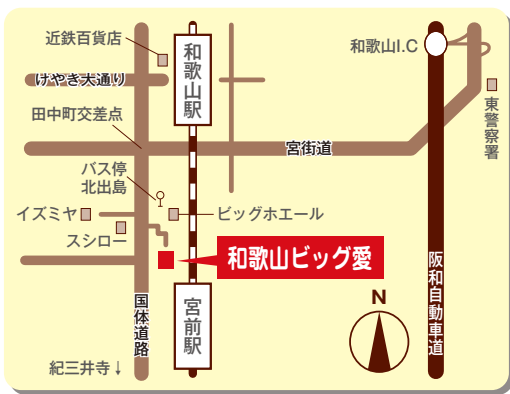

お問合せ先
和歌山県経営者協会
就職支援センター (和歌山労働局受託事業者)
TEL. 073-497-8001
FAX. 073-402-1312
E-mail: jobsupport@w-keikyo.com
URL: https://w-keikyo.com/goudou/index.html